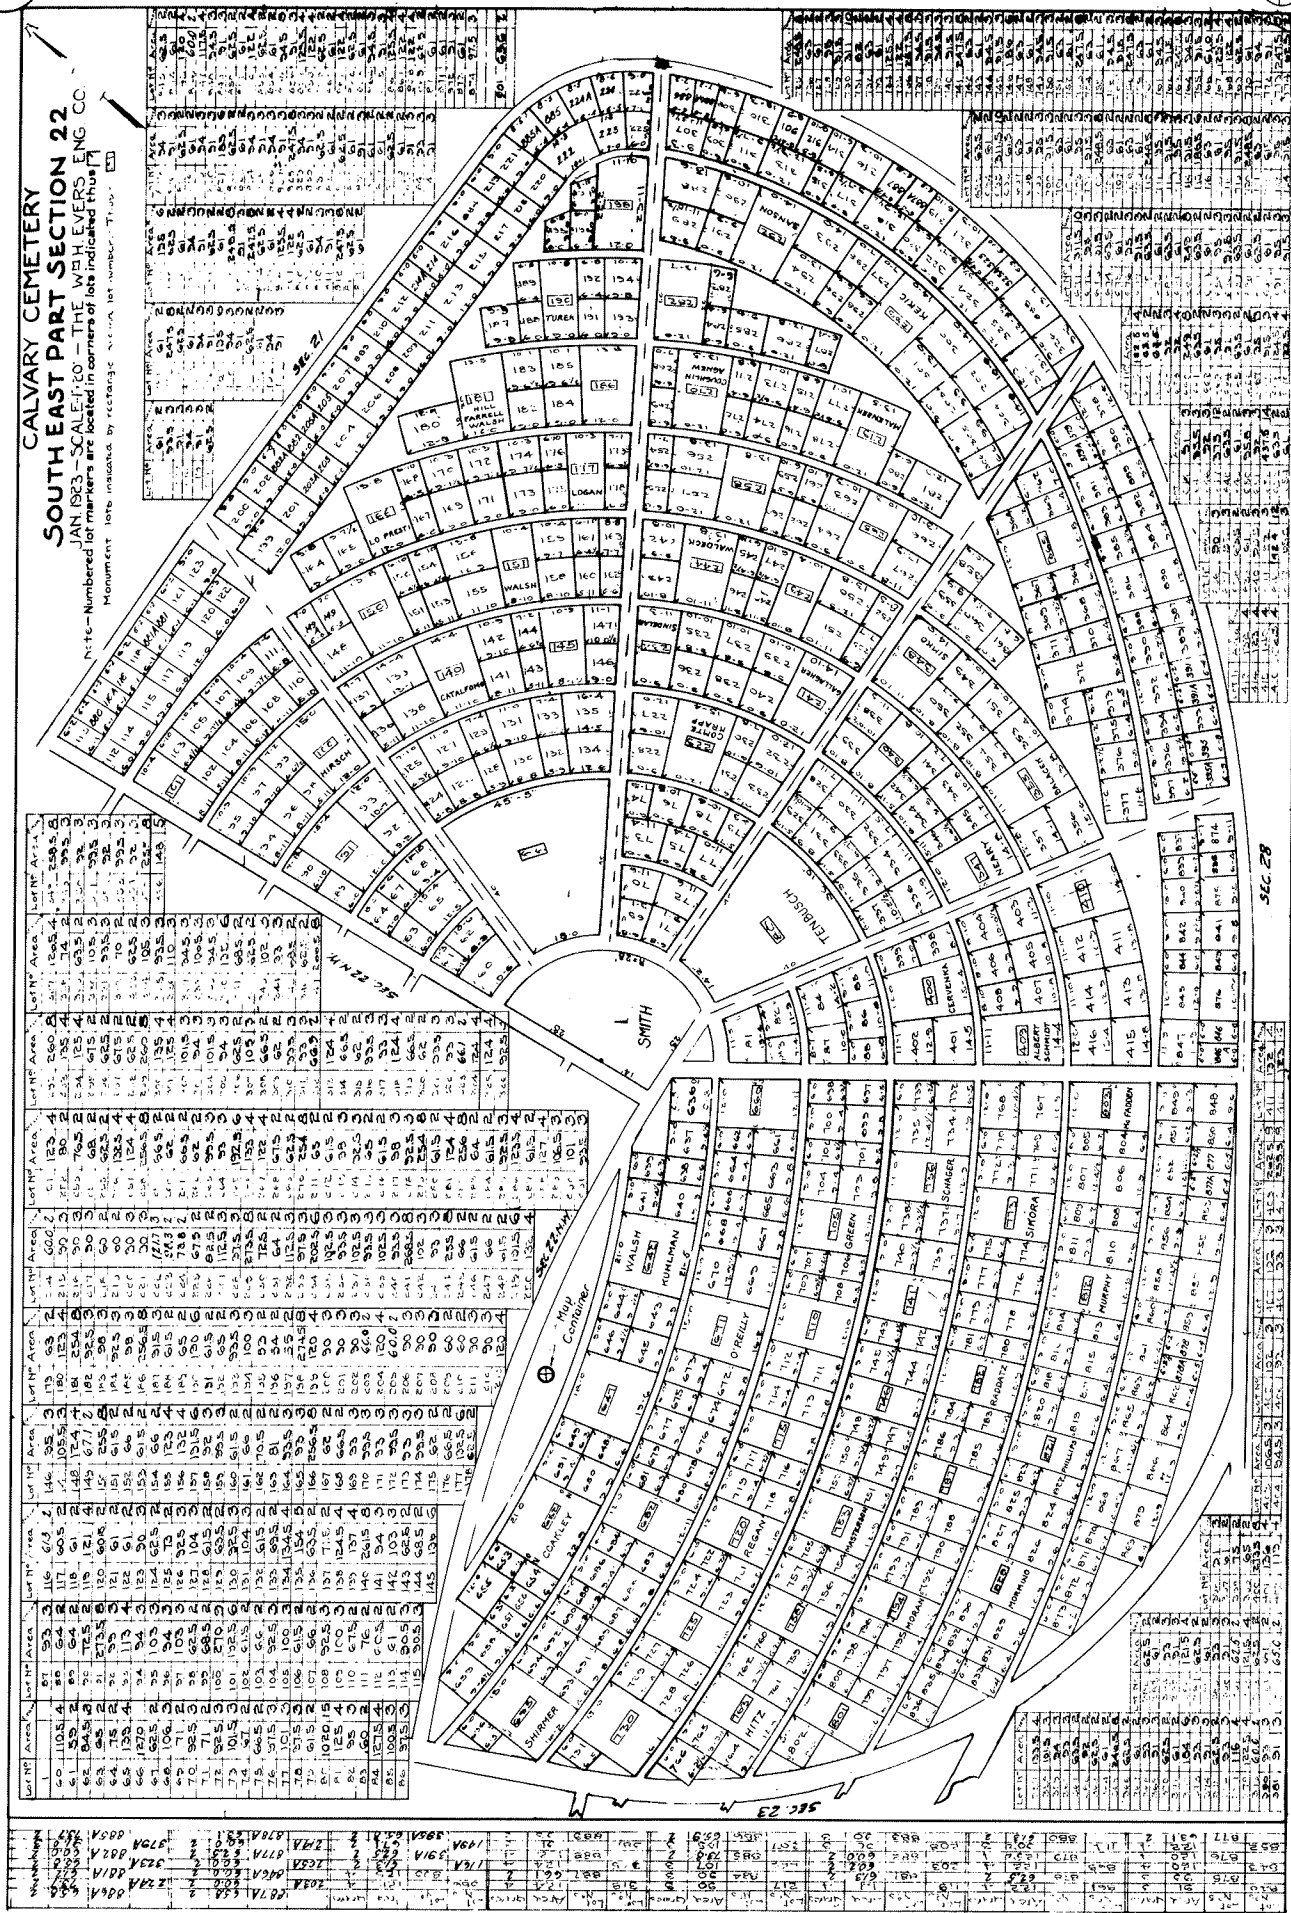

CALVARY CEMETERY

SOUTH EAST PART SECTION 22
JAN 1923 - SCALE 1"=20' - THE W.M.H. EVERS, ENG. CC.

Monument lots indicated by rectangle. No. of lot number. This is
D.T.C. - Numbered lot markers are located in corners of lots indicated thus [ ]

Lot # Area

60	110.5	4	52	116	117	60.5	52	116	117	60.5
61	89.5	4	53	118	118	121.4	53	118	118	121.4
62	84.5	4	54	119	119	120.8	54	119	119	120.8
63	84.5	4	55	120	120	120.8	55	120	120	120.8
64	78	4	56	121	121	119.5	56	121	121	119.5
65	78	4	57	122	122	119.5	57	122	122	119.5
66	72.5	4	58	123	123	118.2	58	123	123	118.2
67	62.5	4	59	124	124	117.7	59	124	124	117.7
68	106	4	60	125	125	117.7	60	125	125	117.7
69	71	4	61	126	126	116.2	61	126	126	116.2
70	71	4	62	127	127	116.2	62	127	127	116.2
71	71	4	63	128	128	116.2	63	128	128	116.2
72	72.5	4	64	129	129	115.7	64	129	129	115.7
73	101.5	4	65	130	130	115.2	65	130	130	115.2
74	87	4	66	131	131	114.7	66	131	131	114.7
75	66.5	4	67	132	132	113.2	67	132	132	113.2
76	66.5	4	68	133	133	113.2	68	133	133	113.2
77	70	4	69	134	134	112.7	69	134	134	112.7
78	70	4	70	135	135	112.7	70	135	135	112.7
79	61.5	4	71	136	136	112.2	71	136	136	112.2
80	61.5	4	72	137	137	112.2	72	137	137	112.2
81	102.0	4	73	138	138	111.7	73	138	138	111.7
82	125	4	74	139	139	111.2	74	139	139	111.2
83	125	4	75	140	140	111.2	75	140	140	111.2
84	127.5	4	76	141	141	110.7	76	141	141	110.7
85	100.5	4	77	142	142	110.2	77	142	142	110.2
86	100.5	4	78	143	143	110.2	78	143	143	110.2
87	112	4	79	144	144	109.7	79	144	144	109.7
88	112	4	80	145	145	109.7	80	145	145	109.7