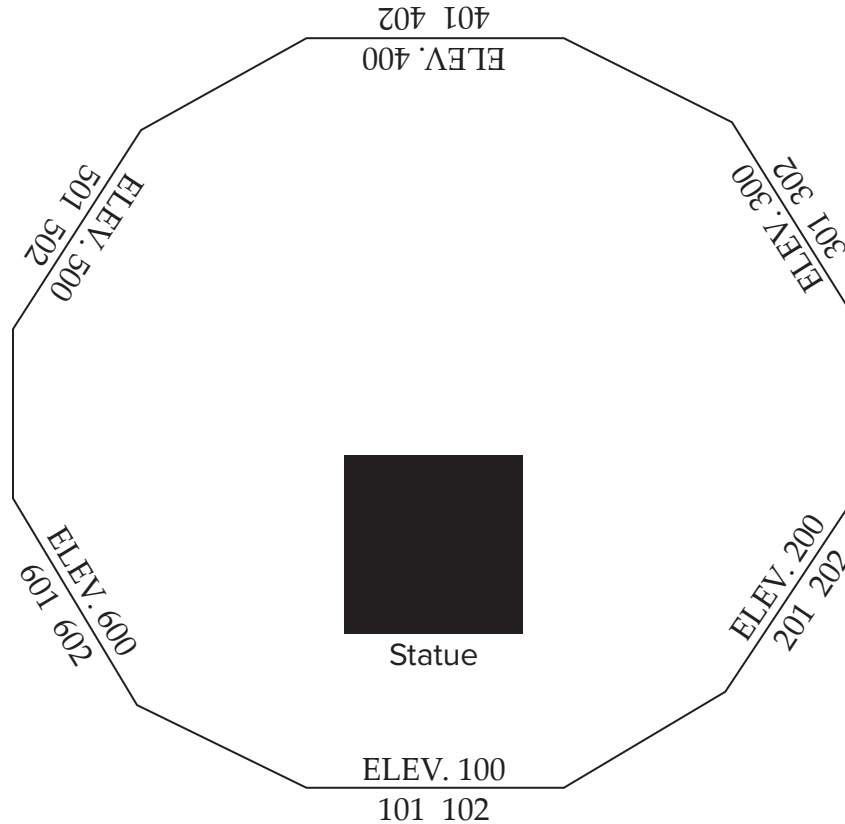

### ALL SOULS CEMETERY

F	F
E	E
D	D
C	C
B	B
A	A
401	402

Elevation 400

F	F
E	E
D	D
C	C
B	B
A	A
501	502

Elevation 500

F	F
E	E
D	D
C	C
B	B
A	A
601	602

Elevation 600

Elevation 100 faces North.

Niche internal dimensions 11" x 11" x 11.5"

F	F
E	E
D	D
C	C
B	B
A	A
101	102

Elevation 100

F	F
E	E
D	D
C	C
B	B
A	A
201	202

Elevation 200

F	F
E	E
D	D
C	C
B	B
A	A
301	302

Elevation 300