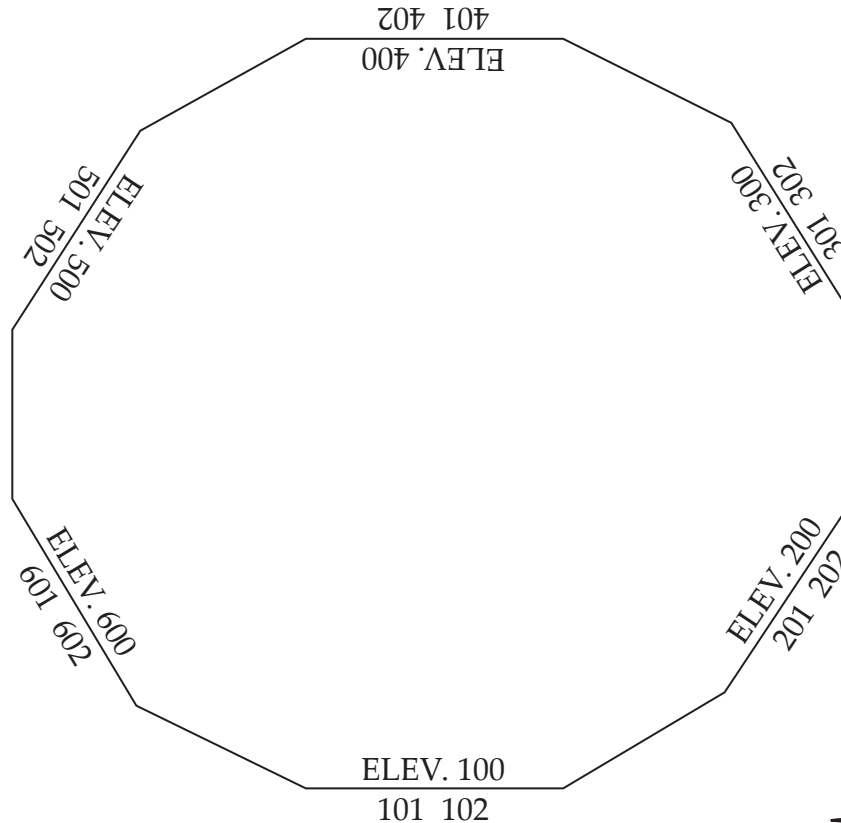

### HOLY CROSS CEMETERY

F	F
E	E
D	D
C	C
B	B
A	A
401	402

Elevation 400

F	F
E	E
D	D
C	C
B	B
A	A
501	502

Elevation 500

F	F
E	E
D	D
C	C
B	B
A	A
601	602

Elevation 600

Niche internal dimensions 11" x 10.5" x 11.5"