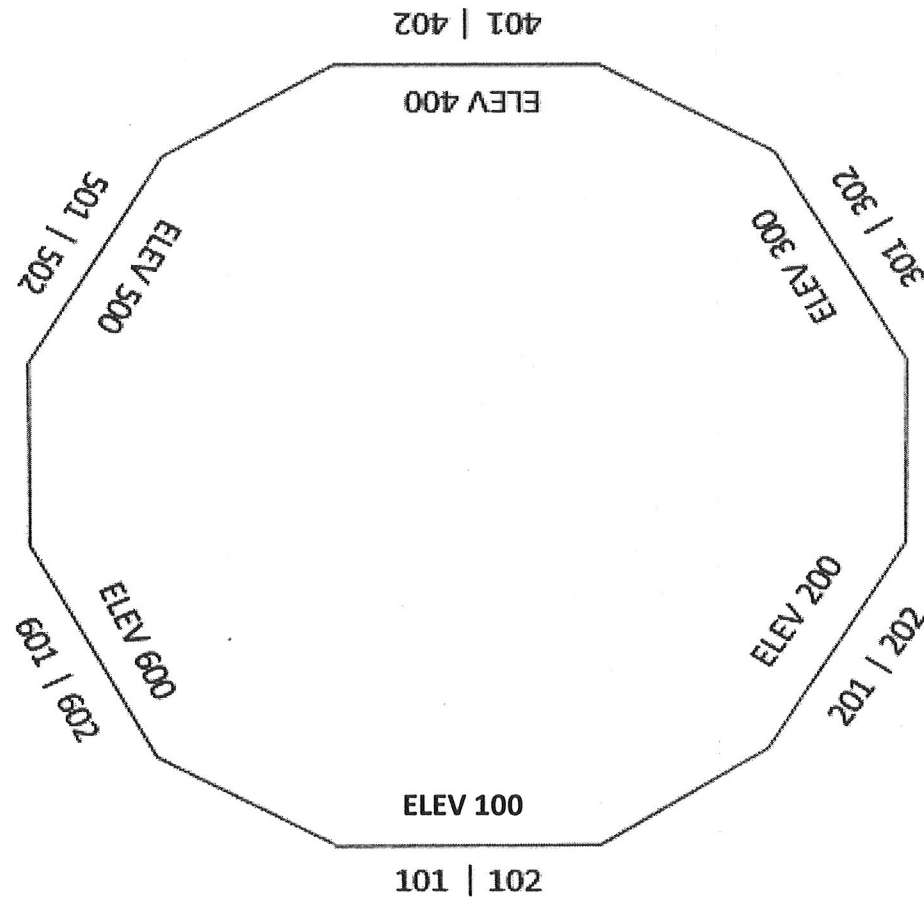

# SECTION 16 FREESTANDING 72 NICHE UNIT

F	F
E	E
D	D
C	C
B	B
A	A
<b>101</b>	<b>102</b>

Elevation 100

F	F
E	E
D	D
C	C
B	B
A	A
<b>201</b>	<b>202</b>

Elevation 200

F	F
E	E
D	D
C	C
B	B
A	A
<b>301</b>	<b>302</b>

Elevation 300

Elevation 100 faces

Niche inside dimensions are 11" H x 10.5" D x 11.5" D

F	F
E	E
D	D
C	C
B	B
A	A
<b>401</b>	<b>402</b>

Elevation 400

F	F
E	E
D	D
C	C
B	B
A	A
<b>501</b>	<b>502</b>

Elevation 500