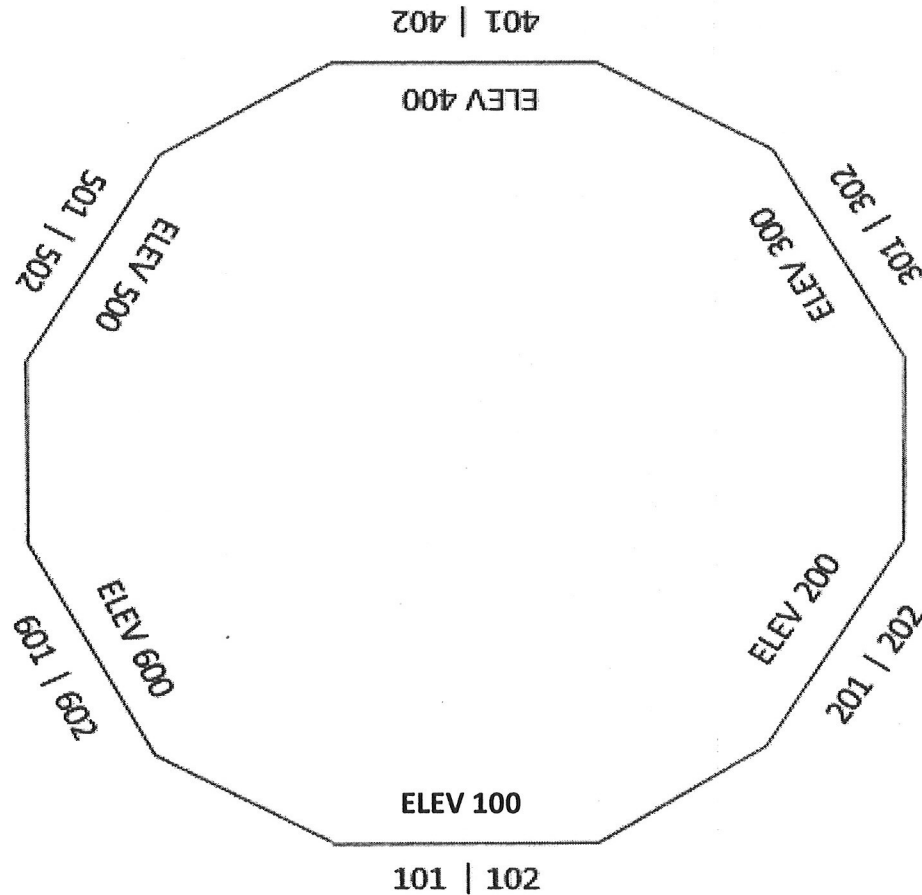

SECTION 18 FREESTANDING 72 NICHE UNIT

F	F
E	E
D	D
C	C
B	B
A	A
101	102

Elevation 100

F	F
E	E
D	D
C	C
B	B
A	A
201	202

Elevation 200

F	F
E	E
D	D
C	C
B	B
A	A
301	302

Elevation 300

Elevation 100 faces

Niche inside dimensions are 11" H x 10.5" D x 11.5" D

F	F
E	E
D	D
C	C
B	B
A	A
401	402

Elevation 400

F	F
E	E
D	D
C	C
B	B
A	A
501	502

Elevation 500

F	F
E	E
D	D
C	C
B	B
A	A
601	602

Elevation 600